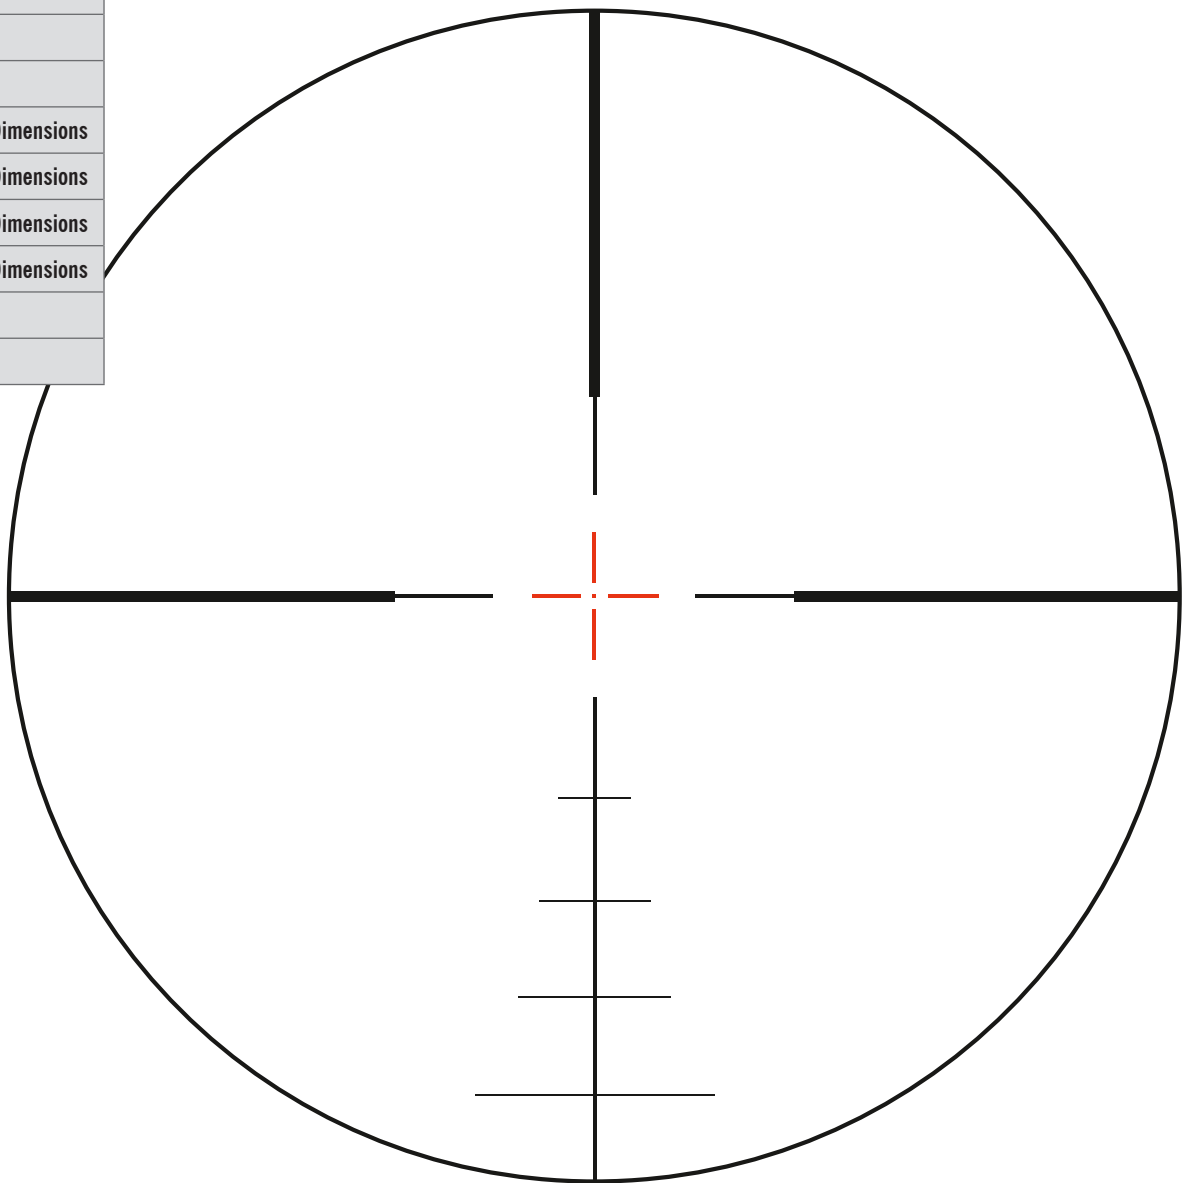

RETICLE - PHR II - ILLUMINATED

DIMENSIONS	
A	5 MOA
B	0.16 MOA
C	1.1 MOA
D	5 MOA
E	10 MOA
F	15 MOA
G	20 MOA
H	25 MOA
I	5 MOA
J	7.5 MOA
K	12 MOA
L	See Variable Dimensions
M	See Variable Dimensions
N	See Variable Dimensions
O	See Variable Dimensions
P	10 MOA
Q	3.5 MOA

VARIABLE DIMENSIONS		
	2.5-15	6-24
L	0.80	0.50
M	0.24	0.16
N	0.16	0.16
O	0.24	0.16

RETICLE - PHR II - ILLUMINATED

DIMENSIONS	
A	5 MOA
B	0.16 MOA
C	1.1 MOA
D	5 MOA
E	10 MOA
F	15 MOA
G	20 MOA
H	25 MOA
I	5 MOA
J	7.5 MOA
K	12 MOA
L	See Variable Dimensions
M	See Variable Dimensions
N	See Variable Dimensions
O	See Variable Dimensions
P	10 MOA
Q	3.5 MOA

VARIABLE DIMENSIONS		
	2.5-15	6-24
L	0.80	0.50
M	0.24	0.16
N	0.16	0.16
O	0.24	0.16